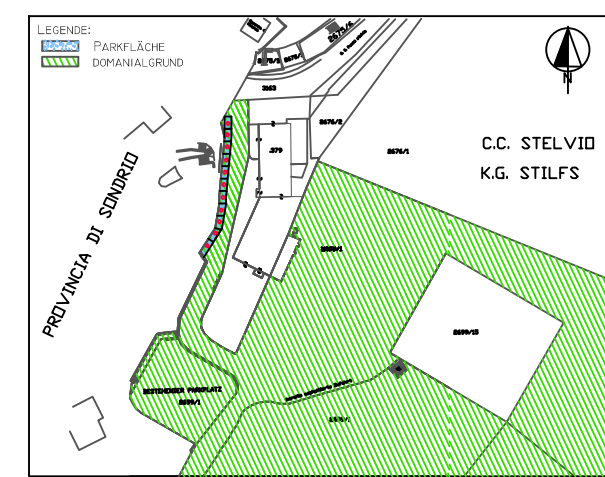

Autonome
Provinz
Bozen
Südtirol

Provincia
autonoma
di Bolzano
Alto Adige

Landesbetrieb für
Forst- und
Domänenverwaltung

Azienda provinciale
foreste
demanio

GEMEINDE STILFS - COMUNE DI STELVIO	
ERRICHTUNG VON PARKPLÄTZE AUF DER GP. 2699/1, KG. STILFS	
SISTEMAZIONE DI PARCHEGGI SULLA PF. 2699/1, C.C. STELVIO	
HAUSHALT: 2016 BILANCIO: 2016	KAP. CAP.
LEGENDE/A:	BOZEN/BOLZANO
MAPPENAUSSZUG 1:2000 LAGEPLAN 1:1000 LAGEPLAN 1:500 BAULEITPLANAUSSZUG 1:2000 DETAIL 1:25	PROJEKTANT / PROGETTISTA: GEOM. PFEIFER WILHELM

Mappenauszug 1:2000

Lageplan 1:1000

NATÜRLICHE LANDSCHAFT

- GLETSCHER UND FELSREGION

BAUGEBIETE

- ZONE FÜR TOURISTISCHE EINRICHTUNGEN - BEHERBERGUNG
- ZONE FÜR TOURISTISCHE EINRICHTUNGEN - BEHERBERGUNG

VERKEHRSFLÄCHEN

- STAATSTRASSE
- GEPLANTE ASPHALTIERTE PARKPLÄTZE

BANGEBIETE UND SPEZIELLE BINDUNGEN

- DURCHFÜHRUNGSPLAN

Bauleitplan 1:2000

Lageplan 1:500

DETAIL PARKPLATZAUFBAU 1:25