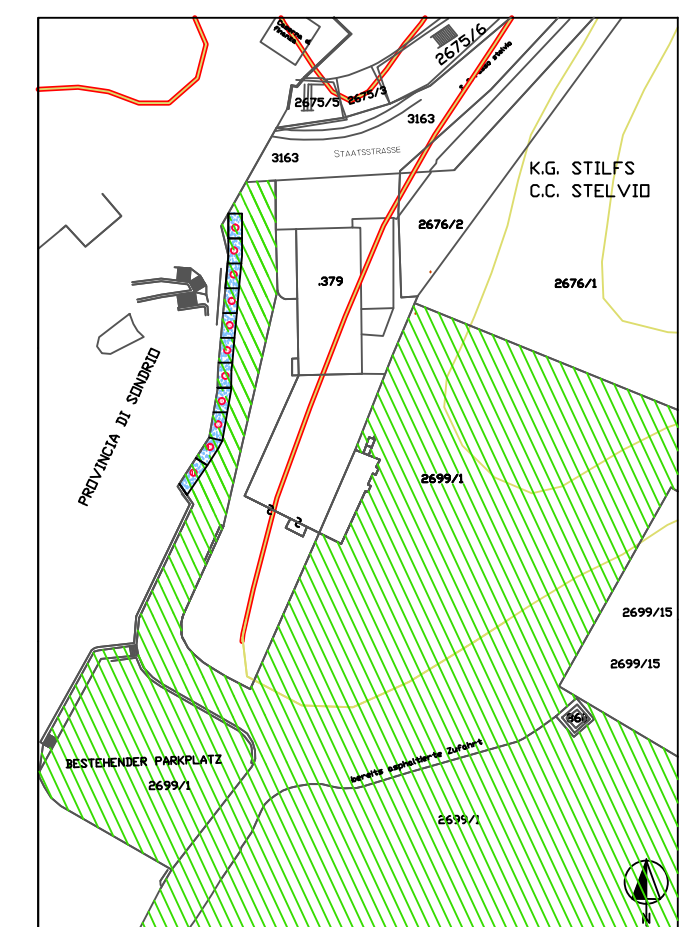

Autonome
Provinz
Bozen
Südtirol

Provincia
autonoma
di Bolzano
Alto Adige

Landesbetrieb für
Forst- und
Domänenverwaltung

Azienda provinciale
foreste
demanio

GEMEINDE STILFS - COMUNE DI STELVIO	
ERRICHTUNG VON PARKPLÄTZE AUF DER GP. 2699/1, KG. STILFS	
SISTEMAZIONE DI PARCHEGGI SULLA PF. 2699/1, C.C. STELVIO	
HAUSHALT: 2016 BILANCIO: 2016	KAP. CAP.
LEGENDE/A:	BOZEN/BOLZANO
MAPPENAUSSZUG 1:2000 LAGEPLAN 1:1000 LAGEPLAN 1:500 BAULEITPLANAUSSZUG 1:2000 DETAIL 1:25	PROJEKTANT / PROGETTISTA: GEOM. PFEIFER WILHELM

Mappenauszug 1:2000

Lageplan 1:1000

NATÜRLICHE LANDSCHAFT

- GLETSCHER UND FELSREGION

BAUGEBIETE

- ZONE FÜR TOURISTISCHE EINRICHTUNGEN - BEHERBERGUNG
- ZONE FÜR TOURISTISCHE EINRICHTUNGEN - BEHERBERGUNG

VERKEHRSFLÄCHEN

- STAATSTRASSE
- GEPLANTE ASPHALTIERTE PARKPLÄTZE

BANGEBIETE UND SPEZIELLE BINDUNGEN

- DURCHFÜHRUNGSPLAN

Bauleitplan 1:2000

Lageplan 1:500

DETAIL PARKPLATZAUFBAU 1:25