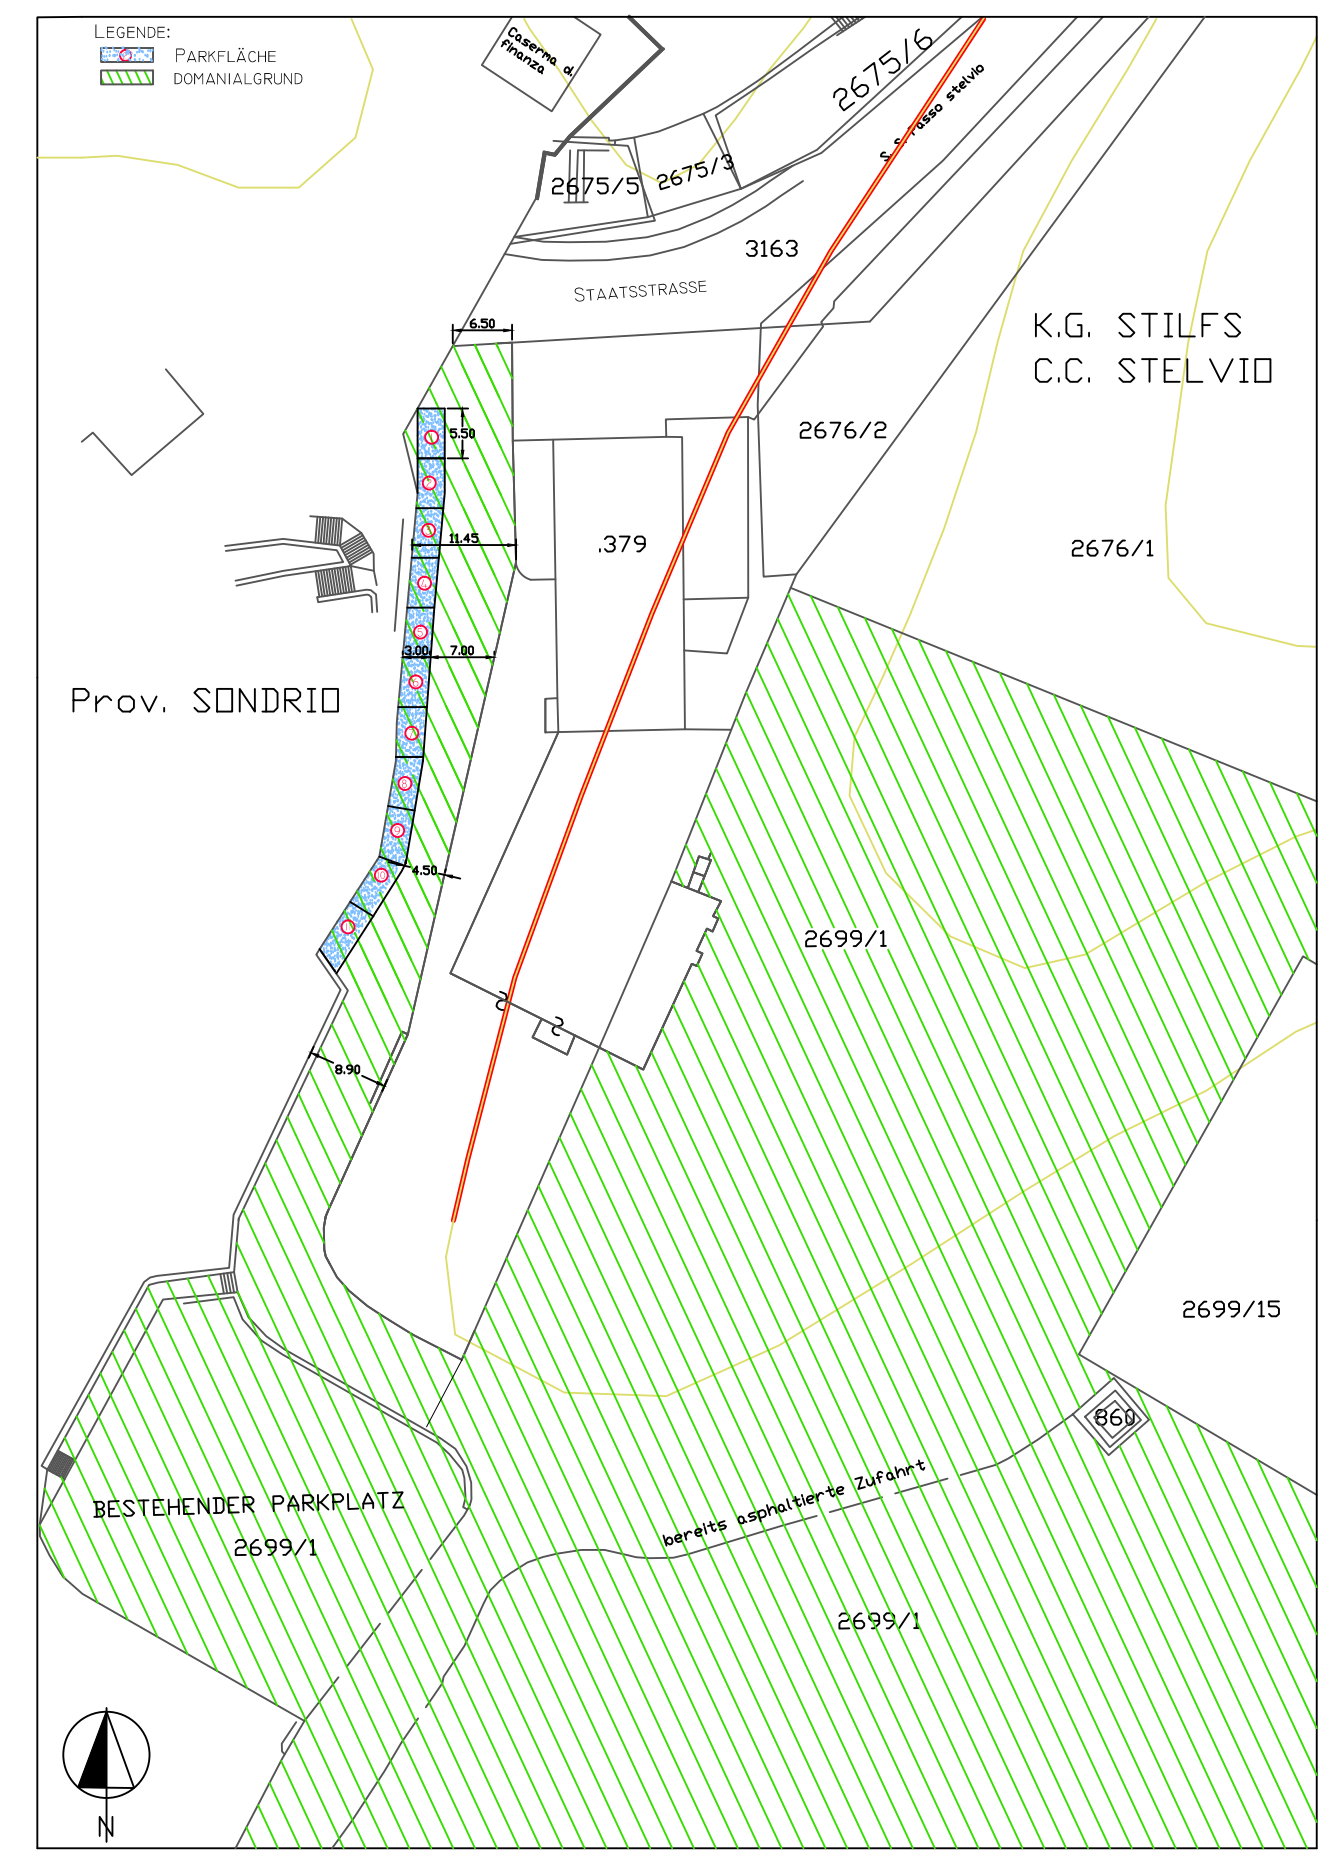

Mappenauszug 1:2000

Lageplan 1:1000

NATÜRLICHE LANDSCHAFT

- GLETSCHER UND FELSREGION

BAUGEBIETE

- ZONE FÜR TOURISTISCHE EINRICHTUNGEN - BEHERBERGUNG
- ZONE FÜR TOURISTISCHE EINRICHTUNGEN - BEHERBERGUNG

VERKEHRSFLÄCHEN

- STAATSTRASSE
- GEPLANTE ASPHALTIERTE PARKPLÄTZE

BANGEBIETE UND SPEZIELLE BINDUNGEN

- DURCHFÜHRUNGSPLAN

Bauleitplan 1:2000

Lageplan 1:500

DETAIL PARKPLATZAUFBAU 1:25