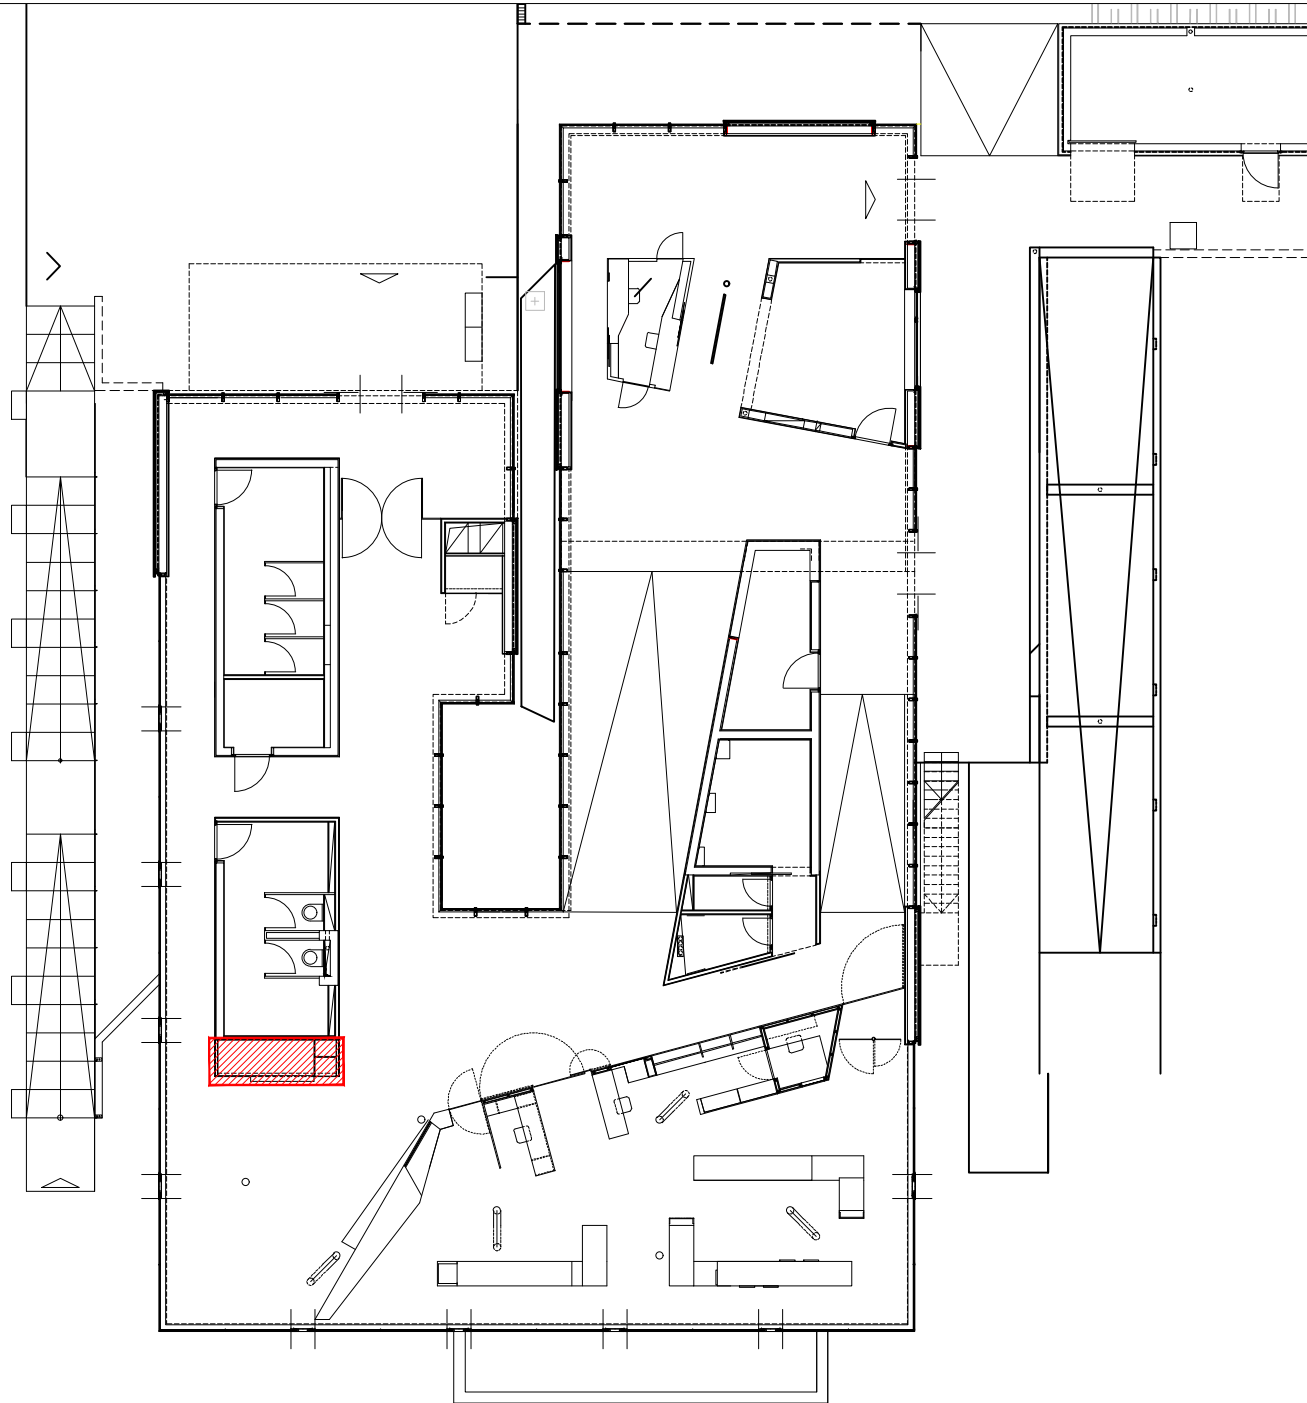

Besucherzentrum Trauttmansdorff - Obergeschoss
Centro visitatori Trauttmansdorff - Primo piano

Autonome Provinz
Bozen - Südtirol
Provincia autonoma
di Bolzano - Alto Adige

Agentur Landesdomäne
Agenzia Demanio provinciale

Grundriss | Pianta
1 : 200

Kaffee- und Snackautomat
Distributore automatico di caffè e snack

Bp. 3782 - K.G. Mais
p.ed. 3782 - C.C. di Maia

LEGENDE | LEGENDA

Fläche für Kaffee- und Snackautomat
Area per distributore automatico di caffè
e snack