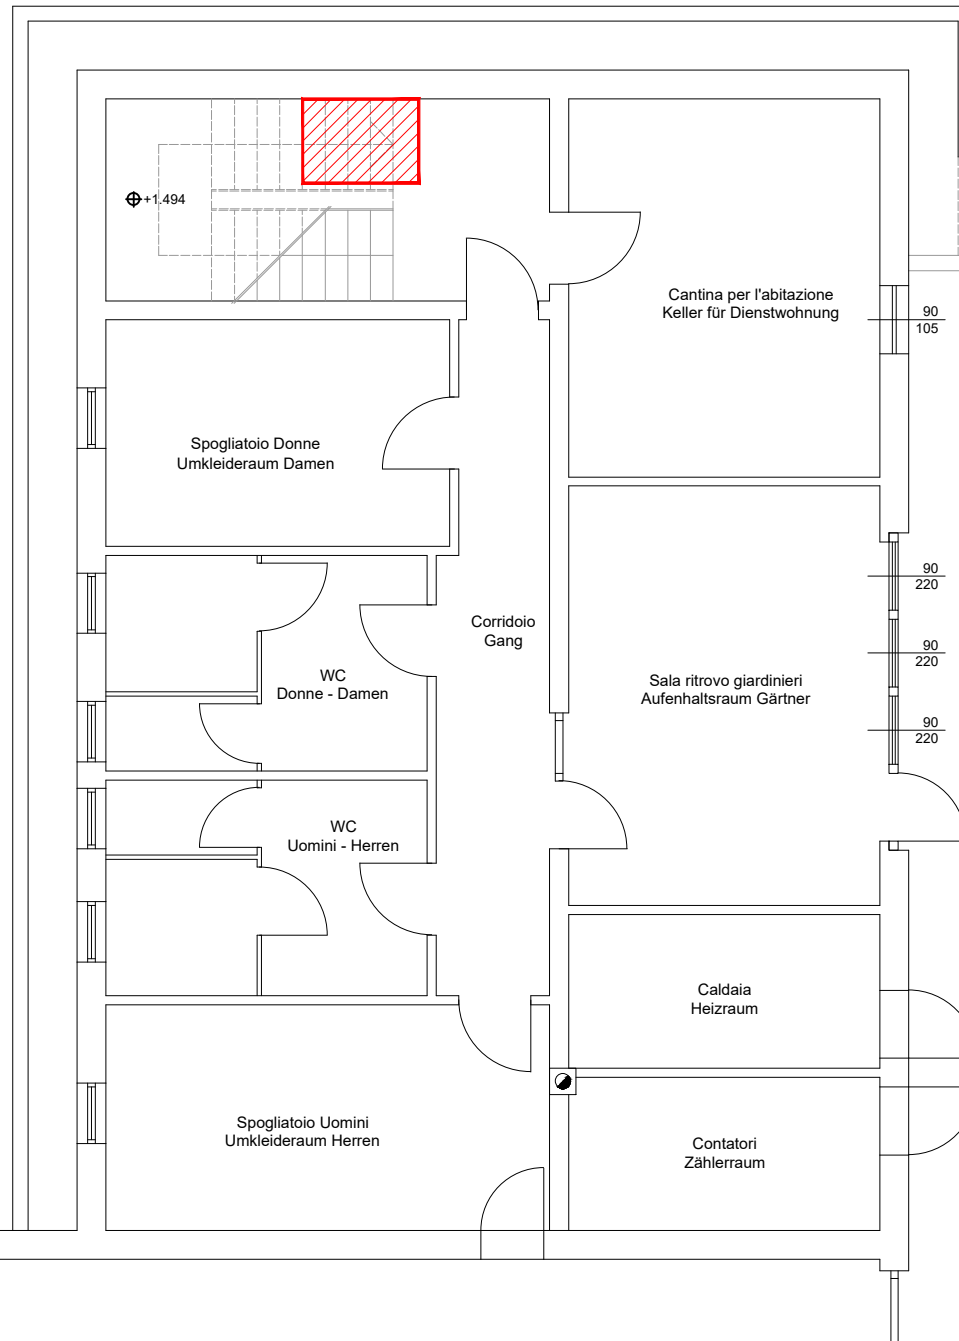

Grundriss | Pianta
1 : 100

Kaffee- und Snackautomat
Distributore automatico di caffè e snack

Bp. 3741 - K.G. Mais
p.ed. 3741 - C.C. di Maia

LEGENDE | LEGENDA

Fläche für Kaffee- und Snackautomat
Area per distributore automatico di caffè
e snack

Hauptgebäude Erdgeschoss - Agrarbetrieb Laimburg
Edificio principale piano terra - Azienda agricola Laimburg

Autonome Provinz
Bozen - Südtirol
Provincia autonoma
di Bolzano - Alto Adige

Agentur Landesdomäne
Agenzia Demanio provinciale